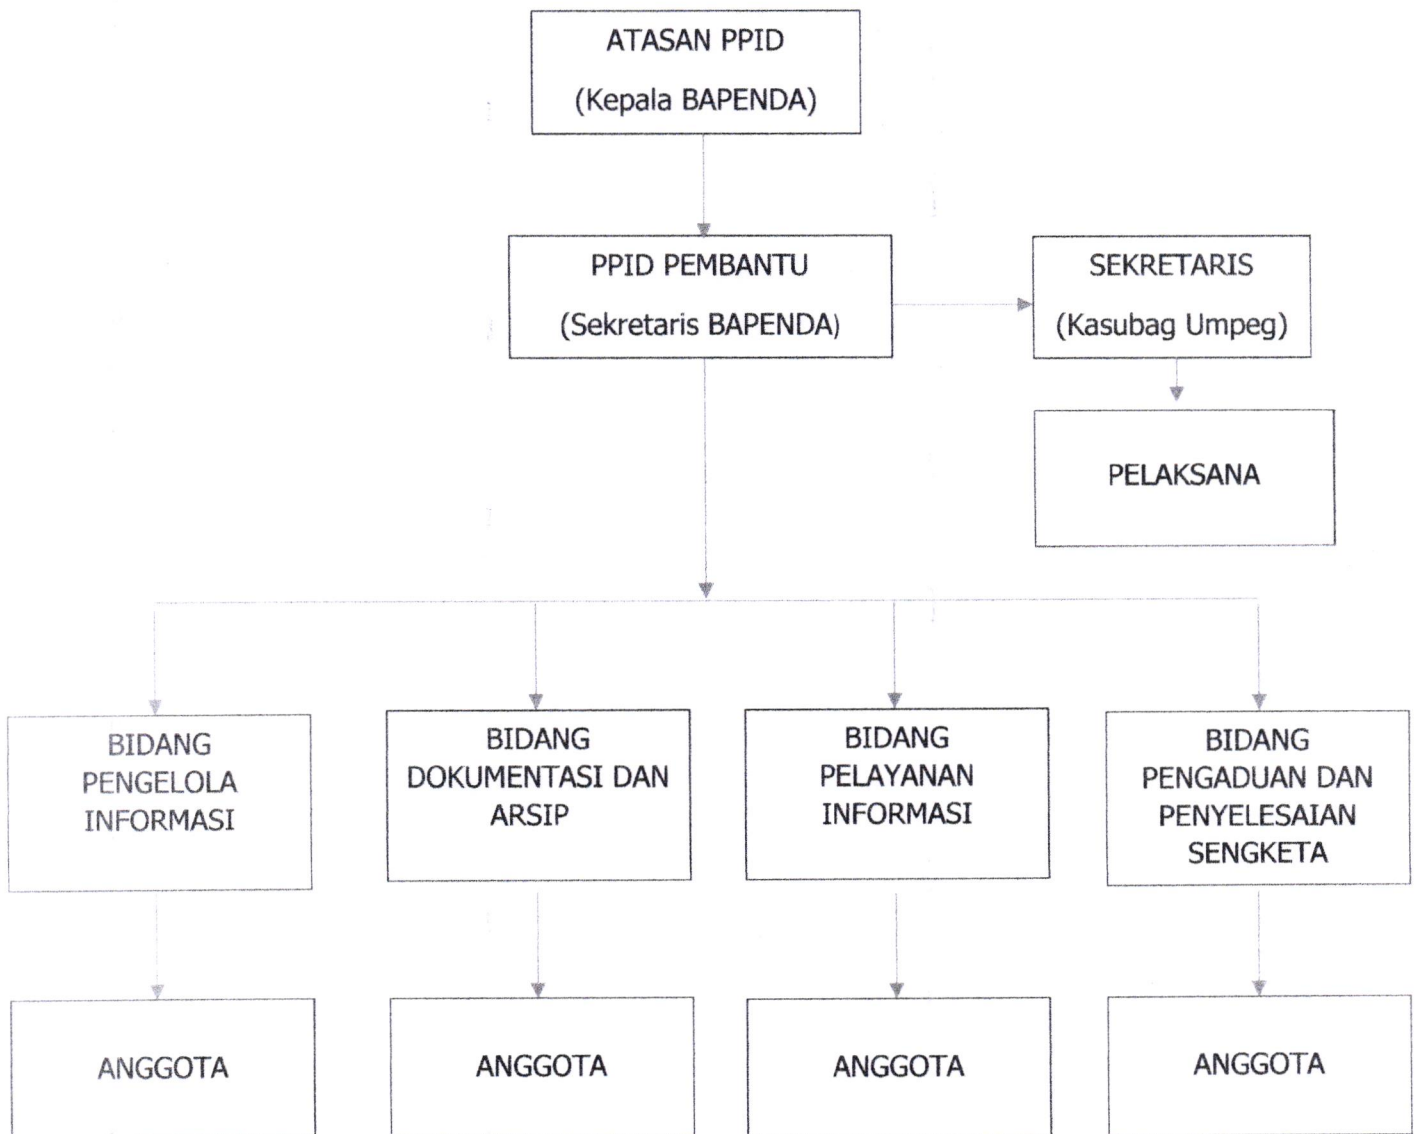

Lampiran I : Keputusan Kepala Badan Pengelola Pendapatan Daerah Provinsi Jawa Tengah  
Nomor : 27 Tahun 2022  
Tentang : Penunjukan Pejabat Pengelola Informasi Dan Dokumentasi Pada Badan Pengelola Pendapatan Daerah Provinsi Jawa Tengah

STRUKTUR ORGANISASI PEJABAT PENGELOLA INFORMASI DAN DOKUMENTASI PADA  
BADAN PENGELOLA PENDAPATAN DAERAH PROVINSI JAWA TENGAH

Pit. KEPALA BADAN PENGELOLA PENDAPATAN DAERAH  
PROVINSI JAWA TENGAH  
Asisten Ekonomi Dan Pembangunan Sekretaris Daerah